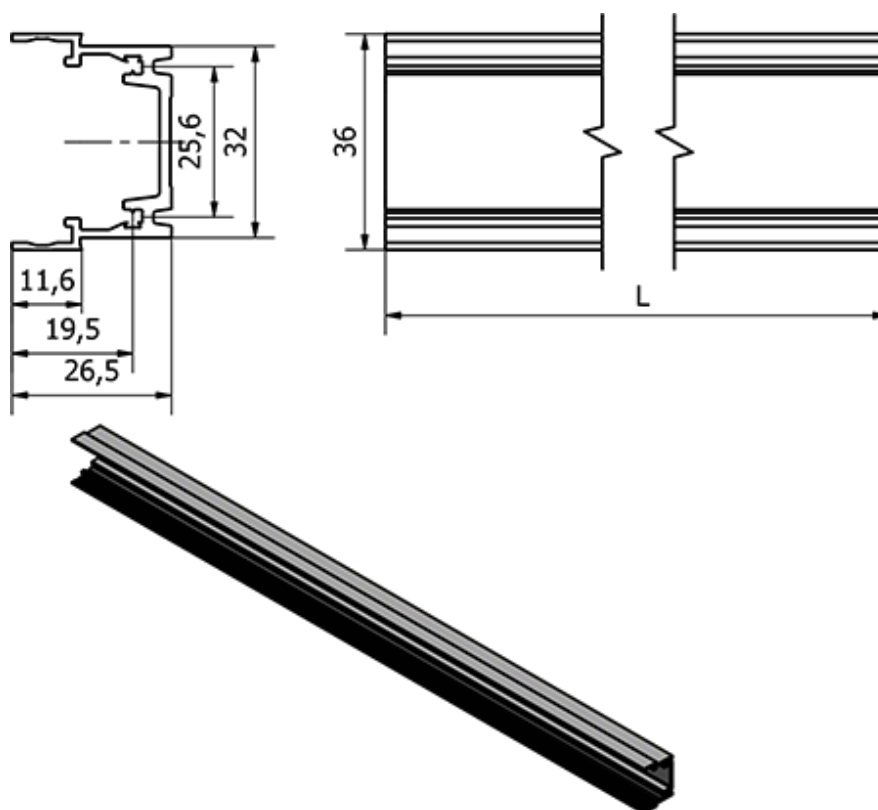

Varenummer: 23094299002700  
Beskrivelse: E+G Aluminiumprofil - 429900-2700  
RLT-AL

## Mål

Længde = 2700  
Type = RLT-AL  
Vægt (g) = 1235